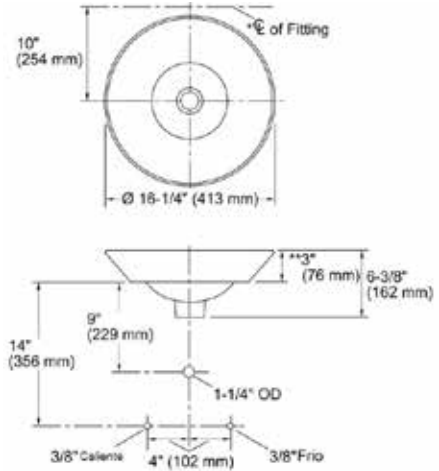

Acoplada
Span Square

Alta
Span Square

Alta
Span Round

VOX LITE - 35x35
Blanco

VOX LITE - 35x35
Negro

CONICAL BELL

TAUT - 41x41
Blanco

TAUT - 41x41
Negro