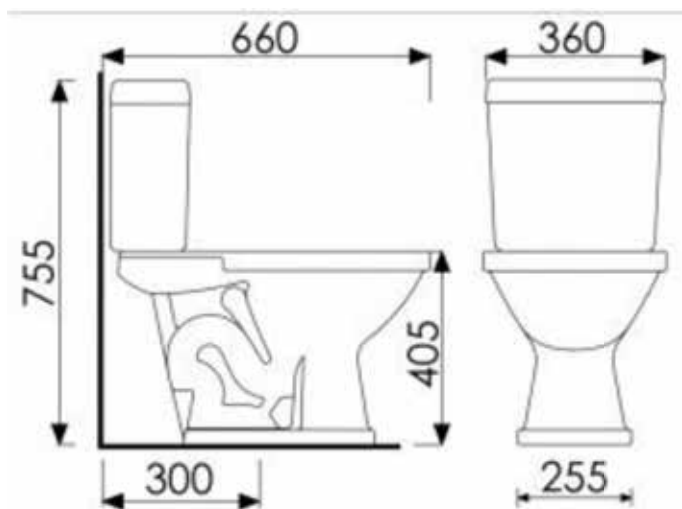

VOX - 41x41
Blanco

VOX - 41x41
Negro

Linea **DALIA**

Colores disponibles:

*Sin tapa

**DALIA - INODORO
CISTERNA ACOPLADA**

**DALIA - INODORO
CISTERNA ALTA**

**DALIA
LAVAMANOS + PEDESTAL**