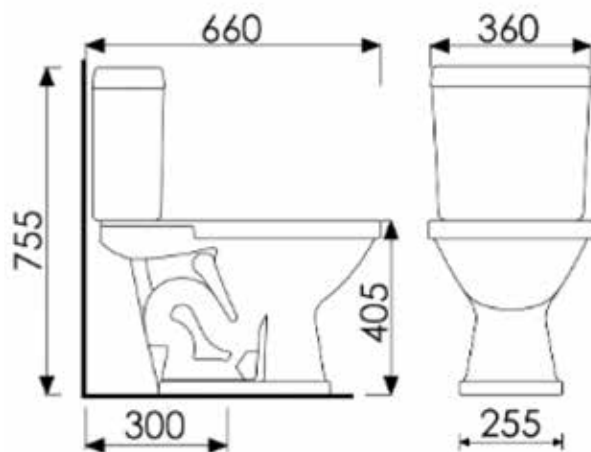

Linea
PRIMULA

Colores disponibles:

**PRIMULA - INODORO
CISTERNA ACOPLADA**