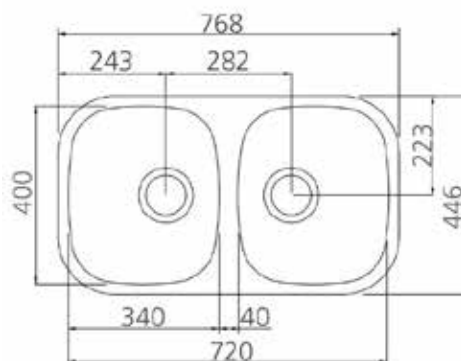

BACHAS ACERO INOX

PUL

mm

PUL

SAT

PUL

SAT

TRAMONTINA