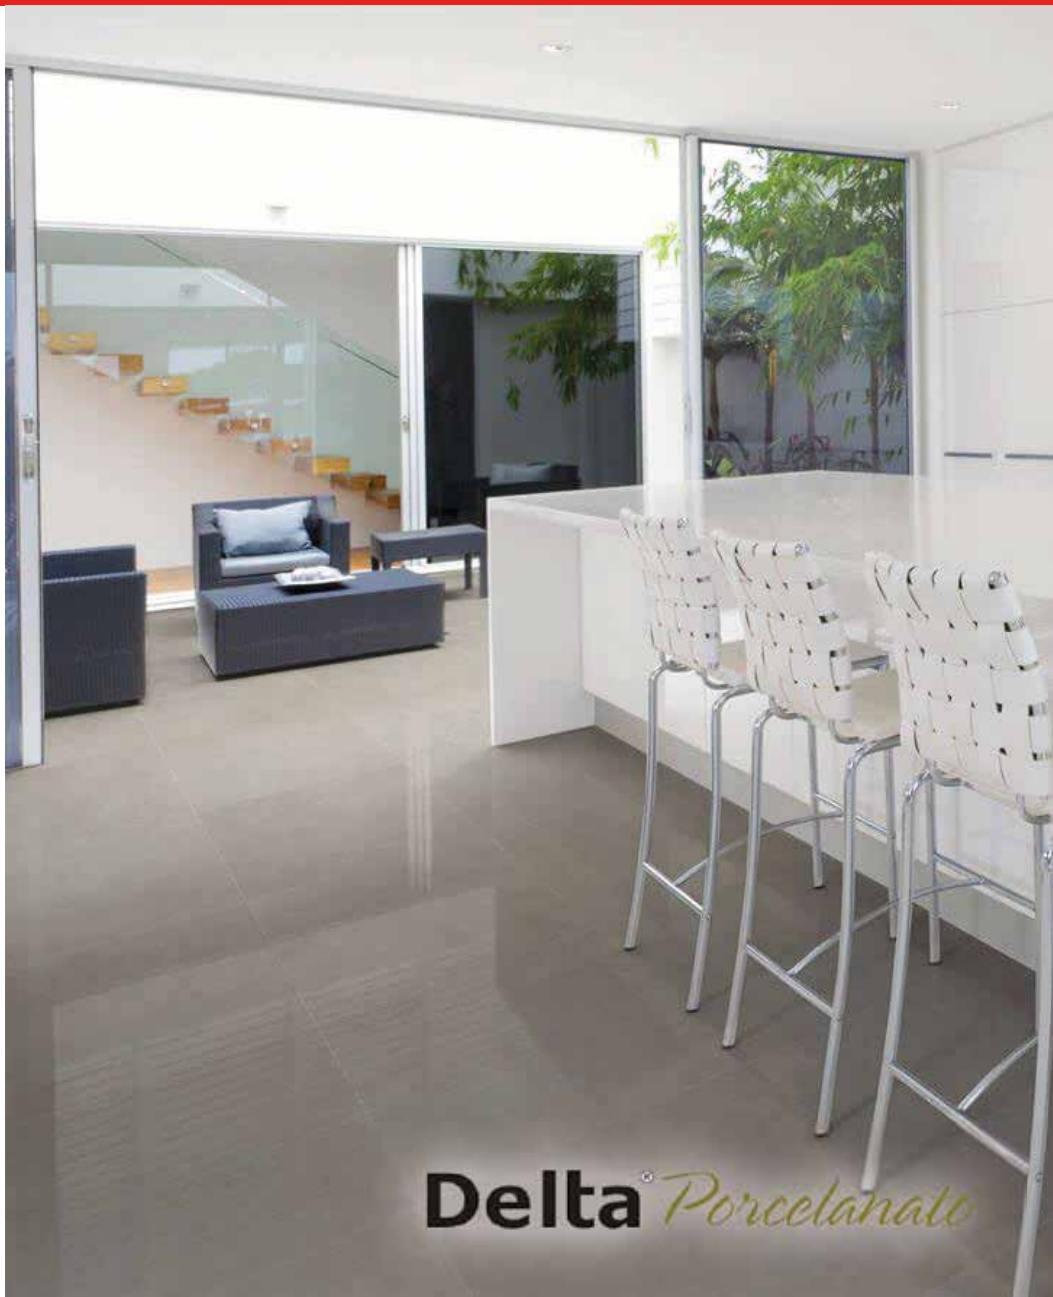

CARVALHO RL
63x63 - Pulido
Cantidad x caja: 2,75 m2

MADRID BLOC
63x63 – Pulido
Cantidad x caja: 2,75 m2

Delta *Porcelanato*

VENATO NT
53x106 – Pulido
Cantidad x caja: 2,25 m2

HIT FENDI
80x80 – Nat
Cantidad x caja: 1,91 m2